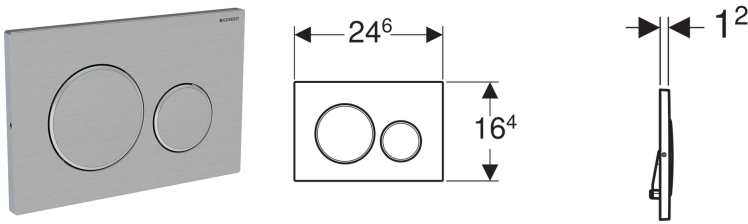

Geberit Betätigungsplatte Sigma20, für 2-Mengen-Spülung, verschraubbar

Verwendungszwecke

- Zur Spülauslösung bei Geberit Sigma UP-Spülkästen

Eigenschaften

- Betätigung von vorne
- Drückerstangen schallgedämmt, werkzeuglose Schnelleinstellung

Technische Daten

Betätigungskraft | < 20 N

Lieferumfang

- Befestigungsrahmen
- 2 Distanzbolzen
- 2 Drückerstangen
- Schraubenset

Art-Nr.	Oberfläche / Farbe	Werkstoff	B	H	T	VE1	VE2
115.889.SN.1	Platte und Tasten: gebürstet, easy-to-clean-beschichtet Designringe: poliert	Edelstahl	24.6 cm	16.4 cm	1.5 cm	1 St.	10 St.